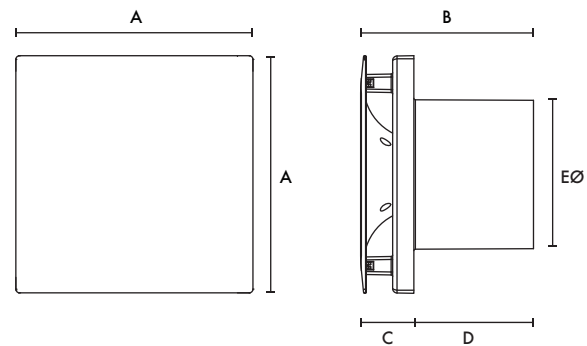

## Dimensions (mm)

A	B	C	D	EØ
159	117	37	80	99

Weight 0.7kg